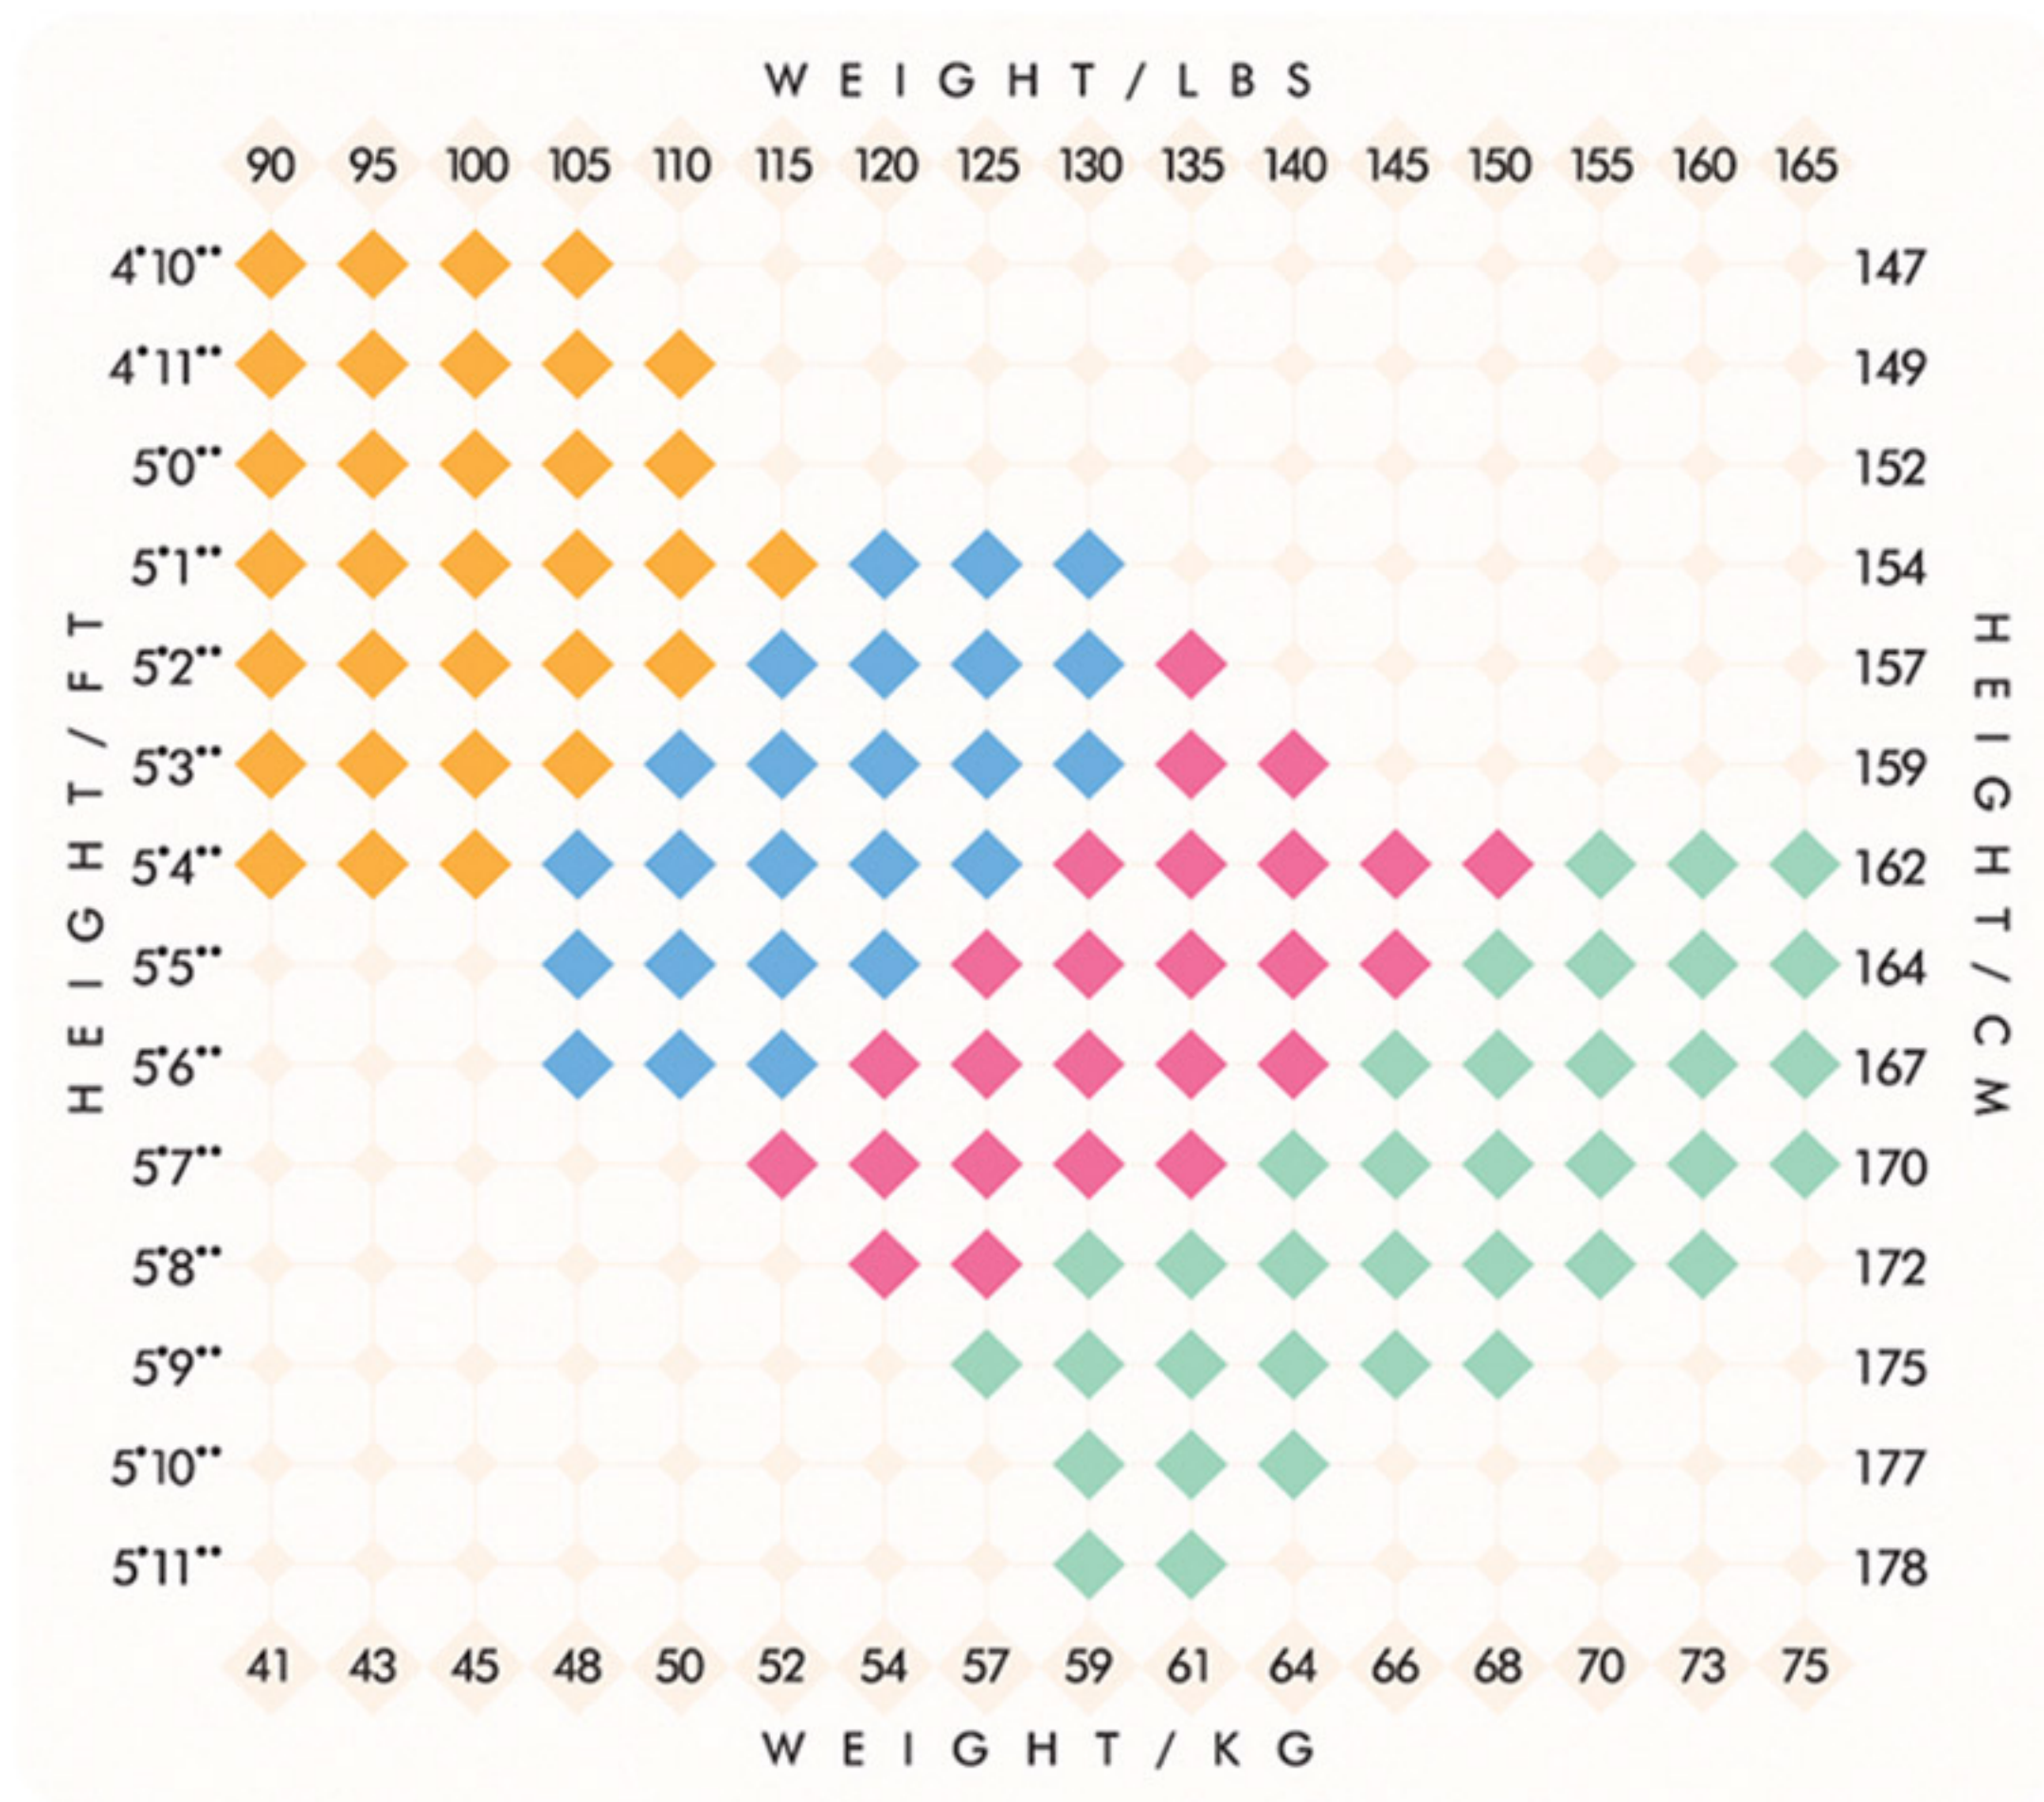

# Adults

**S** SMALL

**M** MEDIUM

**L** LARGE

**T** TALL / **L/XL** LARGE XLARGE

W E I G H T / L B S

60 65 70 75 80 85 90 95 100 105 110 115 120 125 130 135 140 145 150 155 160 165 170 180 190 200 210 220 230 240 250 260 270 280 290 300

H E I G H T / C M

27 29 32 34 36 38 41 43 45 48 50 52 54 57 59 61 64 66 68 70 73 75 77 82 86 90 96 100 104 108 114 118 122 128 132 136

W E I G H T / K G

CHILDREN (8-14)
 PRETEEN PETITE
 SMALL MEDIUM
 LARGE XLARGE
 TALL
 1X/2X XLARGE
 3X/4X XXLARGE